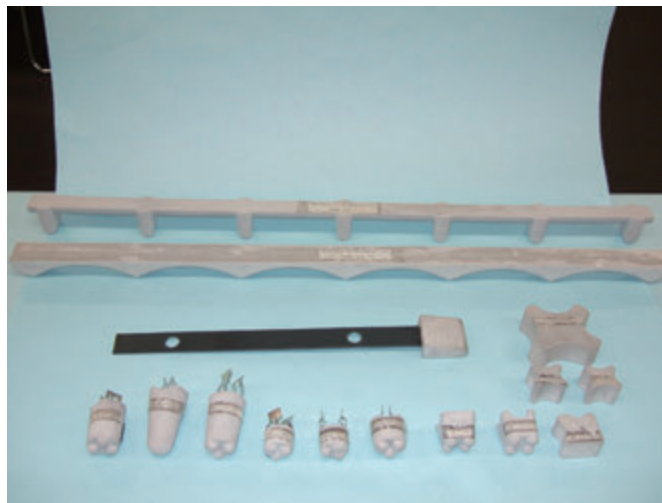

インサート・スペーサー・鉄筋結束金具・止金具

インサート・スペーサー・鉄筋結束金具・止金具

インサート

スペーサー

鉄筋結束金具・止金具

スペーサー

鉄筋結束金具・止金具

コンクリート床版天端出表示具