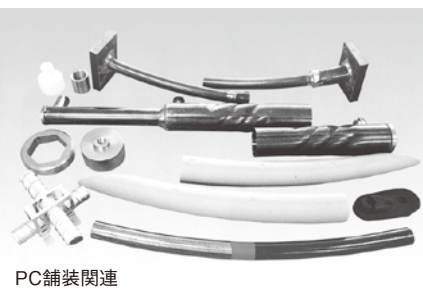

PC工事の総合資機材提供会社

一歩先ゆく技術とさらなる信頼を目指して

- ① 「機材」の企画・設計・製作・販売・賃貸
  一組桁(二組桁)架設設備、片持架設用移動作業車設備、
  PC工事に用諸機材
- ② 「資材」の企画・設計・製造・販売
  SFシース、ポリエチレンシース、偏向管、支圧板、スパイラル筋、
  グリッド筋、PCアンカー 他
- ③ 「工場用設備」の企画・設計・製作・販売
  PC鋼材緊張装置、移動上屋・クレーン設備、養生設備 他
- ④ PC工事の「エンジニアリング」
  PC橋架設(プレキャスト、場所打)、ヘビーリフティング 他

平成23年4月 総合センター開設
(関東機材センター、関東工場、研修所)
〒293-0011 千葉県富津市新富94-22

PSK 株式会社ピーエスケー

ホームページ URL <http://www.ps-k.co.jp> をご覧下さい
(会社案内カタログ、営業品目資料がPDF形式でダウンロードできます)

本 社
〒103-0023
東京都中央区日本橋本町3-8-5
昭栄日本橋本町ビル7階
TEL 03-5643-5651 (代表)
FAX 03-5643-5652

最寄りの事業所へご連絡下さい

東京支店 TEL 03-5641-6683
大阪支店 TEL 06-6881-1236
札幌営業所 TEL 011-223-6528
東北営業所 TEL 0223-23-8545
北陸営業所 TEL 076-234-0377
九州営業所 TEL 092-433-4867
エンジニアリング部 TEL 03-5695-7181
エンジニアリング部(大阪) TEL 06-6881-5531
建機部 TEL 03-5643-5655
総合センター TEL 0439-88-6750

本社機材センター TEL 0287-48-1228
関東機材センター TEL 0439-88-6751
関西機材センター TEL 072-858-1142
九州機材センター TEL 0943-73-3971
東北機材センター TEL 0223-22-4051
埼玉仮設センター TEL 0480-92-9244
関東工場 TEL 0439-88-6752
関西工場 TEL 0790-49-0585
九州工場 TEL 0943-73-1972